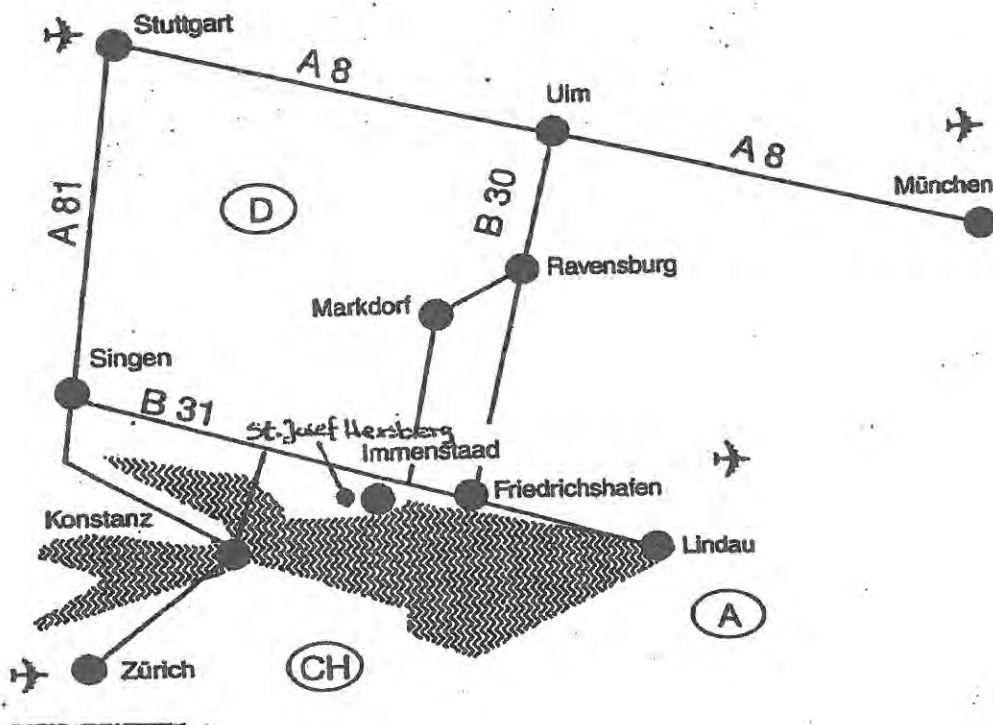

Briefadresse: Pallottiner St. Josef Hersberg, Postfach 1120, 88086 Immenstaad, Telefon 0 75 45 / 93 50, Telefax 0 75 45 / 61 60
Bankverbindungen: Volksbank Immenstaad (BLZ 690 618 00) Nr. 75 033 605, Postscheck Karlsruhe Nr. 369 50-751