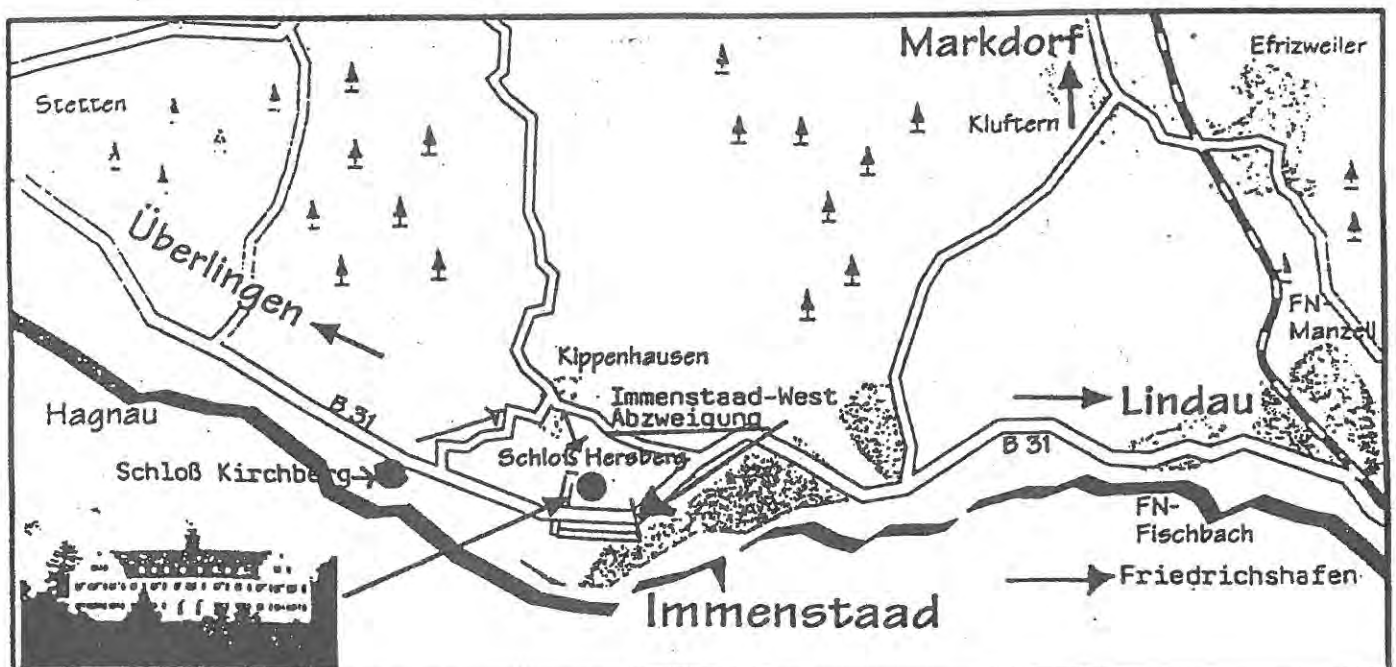

Wer von Westen (Singen/Meersburg) kommt, muss nach der Ortsdurchfahrt in Hagnau beachten, dass zuerst Schloss Kirchberg kommt. Fahrzeuge unter 3,15 m Höhe müssen dort nicht der Beschilderung Richtung Kippenhausen folgen, sondern fahren auf der B31 weiter und erreichen unterhalb unseres Hauses (Schloss über Weinbergen) die Ortseinfahrt West vor der Shell-Tankstelle nach Immenstaad. Dort rechts abzweigen und – siehe Beschreibung oben - sofort nach ca. 15 Metern wieder rechts in die Verbindungsstraße einbiegen. Dann siehe obige Beschreibung.

Omnibusse mit mehr als 3,15m Höhe müssen bei Schloss Kirchberg der Beschilderung über Kippenhausen folgen.

Für **Bahnreisende** ist der Zielbahnhof Friedrichshafen. Von dort aus fahren in regelmäßigen Abständen (ca. alle 30 Minuten) Omnibusse über Immenstaad in Richtung Meersburg/Überlingen und halten unterhalb unseres Hauses an der Haltestelle „Hersberg“. In wenigen Minuten Fußweg sind Sie dann vor unserem Anwesen.

Vielleicht ist auch für manche der Hinweis auf den Regionalflughafen in Friedrichshafen von Interesse. Es gibt eine Reihe von **Direkt-Flugverbindungen** nach Friedrichshafen. Wir wünschen Ihnen eine gute Fahrt.