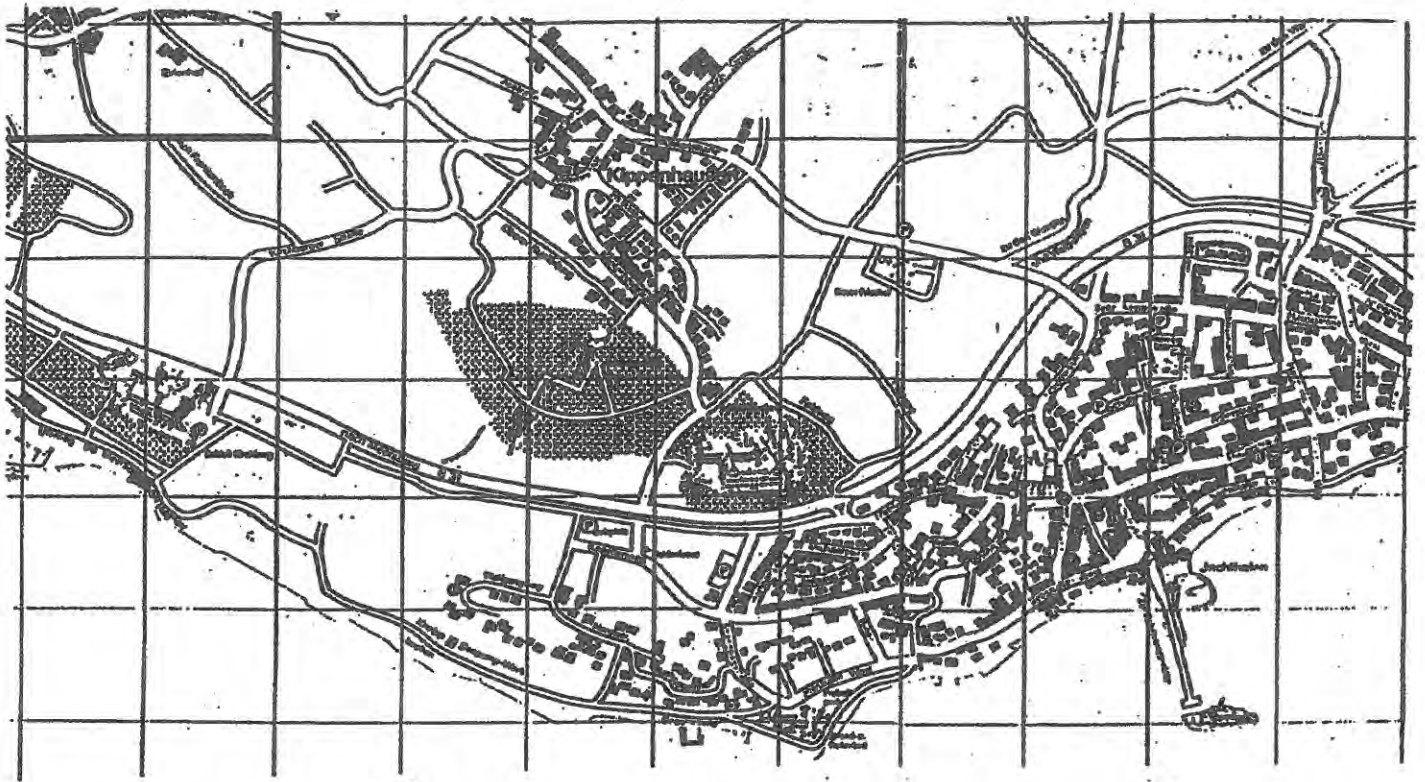

Briefadresse: Pallottiner St. Josef Hersberg, Postfach 1120, 88086 Immenstaad, Telefon 0 75 45 / 93 50, Telefax 0 75 45 / 61 60
Bankverbindungen: Volksbank Immenstaad (BLZ 690 618 00) Nr. 75 033 605, Postscheck Karlsruhe Nr. 369 50-751